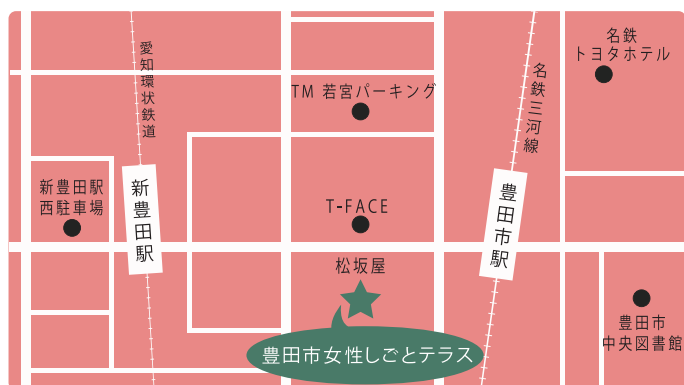

コロナ禍で一気に注目度が高まったテレワーク。

クラウドソーシングのお仕事体験を通して、オフィスに行かない新しい働き方を体感します。

セミナー&体験会でわかること

現在の多様な働き方の紹介

クラウドソーシングの
仕組み、仕事の種類

クラウドソーシング業務体験

- 会場** 豊田市女性しごとテラス
- 対象** 全日程（3日間）参加可能で
市内在住・在勤・在学・在活动中のテレワークに興味がある女性
- 定員** 先着11名 ※託児サービスあり 先着5名 500円 6月25日(金)までに要予約
- 申し込み** 2021年6月5日(土)より受付開始。
電話もしくは女性しごとテラスHPより予約

3日間のスケジュール

- 1日目 座学 テレワークとは？在宅ワークってどんな仕事があるの？
- 2日目 座学 クラウドソーシングとは？お仕事のやり取りの疑問解決
- 3日目 実践 クラウドソーシングのお仕事を疑似体験

※3日目はご自身のスマートフォンを使用して頂く場面がございます。PCはこちらでご用意します。

会場案内

豊田市女性しごとテラス

〒471-0026

豊田市若宮町1-57-1 A館T-FACE9階
(豊田市就労支援室内)