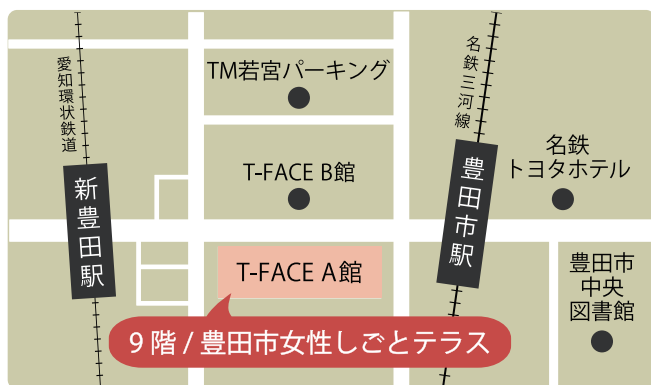

## 会場

豊田市女性しごとテラス

## 申込み

2022年9月5日（月）10時～9月16日（金）

上記期間内に電話もしくは

豊田市女性しごとテラスHPより申込み

※応募者多数の場合は抽選。定員に満たない場合は追加募集の可能性あり（HPにて告知）

## 会場案内

## 豊田市女性しごとテラス

〒471-0026

豊田市若宮町1-57-1 T-FACE A館9階  
(豊田市就労支援室内)

■電車でお越しの方

愛知環状鉄道「新豊田駅」、  
名鉄「豊田市駅」から徒歩すぐ

■お車でお越しの方

フリーパーキングサービス(ネズミのマーク)の  
駐車場をご利用いただくと3時間無料になります