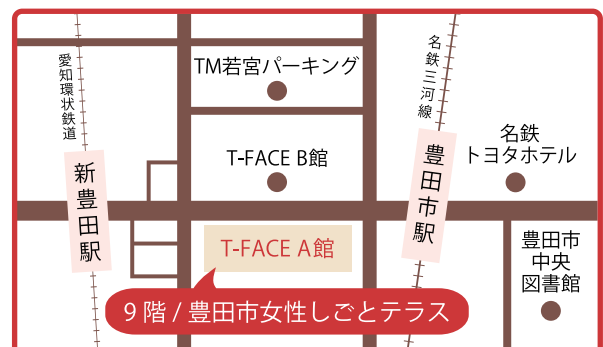

会場・問い合わせ

豊田市女性しごとテラス
豊田市若宮町1-57-1 T-FACE A館 9F
TEL 0565-41-7555
(お問い合わせ時間)10:00~18:00 火曜定休

豊田 女性応援 検索 Facebook更新中★ 豊田市女性しごとテラス