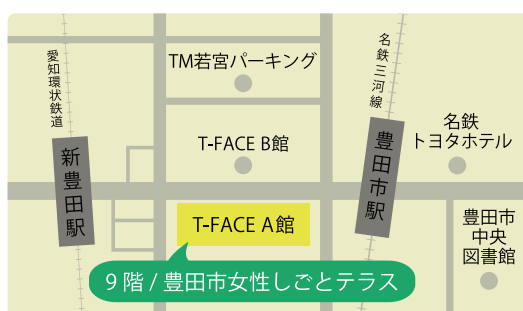

5/29
(月)

自分を見つめる

～キャリアの振り返り～

忙しい毎日の中で改めて自分を振り返る時間をとるのは難しいもの。これまでの経験や身に付けたスキルについて思い出しながら一緒に整理して行きましょう。

座談会実施時間 11:00～12:00

対象 市内在住・在勤・在学・在活動中か
市内で就職希望の女性

定員 先着10名

託児 なし(お子さま同伴参加可能)

申込み 4月5日(水) 10:00～ 受付開始
電話もしくは女性しごとテラスHPより予約

会場・問い合わせ

豊田市女性しごとテラス
豊田市若宮町1-57-1 T-FACE A館 9F
TEL 0565-41-7555

(お問い合わせ時間)10:00～18:00 定休日:火曜日

※5/3(水)～5/5(金)は休館

●土日祝日も開いています

お申込みは
コチラから

豊田 女性応援 検索