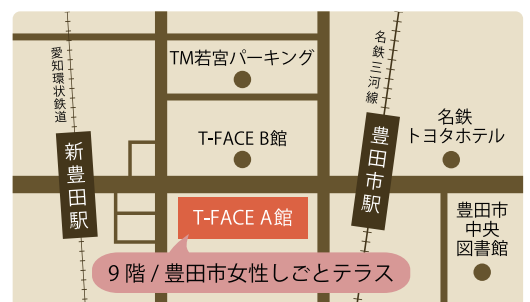

参加無料

豊田市で働く！ 職場見学

バスツアー

11/10(金)
13:30~16:00

実際に
見てみよう！

「求人を見ても具体的なイメージが持てない」「応募する前にその会社の様子がわかっただらいいな」と感じたことはありませんか？今回のバスツアーでは、介護・福祉業界の2社を訪問します。介護・福祉業界を視野に入れて求職活動をする選択肢の幅がグッと広がります。現在この業界を考えていない方も、実際に見ることでイメージが変わるかもしれません。仕事内容や職場の雰囲気を一緒にのぞいてみましょう！

見学先・スケジュール(予定)

- 🕒 13:30 出発(集合場所は名鉄豊田市駅周辺を予定)
- 🕒 14:00 ふるさと株式会社
  ● 豊田市はたらく人がイキイキ輝く事業所表彰
  🏆 令和4年度イキイキ大賞
- 🕒 15:00 特定非営利活動法人ほっとほーむよっといでん
  ● 豊田市はたらく人がイキイキ輝く事業所表彰
  🏆 令和4年度イキイキ大賞
- 🕒 16:00 解散

※集合場所の詳細はお申込みの方に別途ご連絡いたします。

対象 市内在住・在勤・在学または市内で就労希望の女性

定員 先着12名

託児 先着5名 500円(原則未就学児に限る)
11月1日(水)までに要予約

申込み 10月5日(木)午前10時~受付開始
電話もしくは女性しごとテラスHPより予約

HPはこちらから

豊田市はたらく人がイキイキ輝く事業所表彰とは？

豊田市では毎年、誰もが働きやすく、働きがいのある職場づくりに向けた働き方改革に積極的に取り組んでいる事業所を表彰しています。今回訪問する事業所はいずれも過去に受賞した事業所です。

問い合わせ

豊田市女性しごとテラス

豊田市若宮町1-57-1 T-FACE A館9F

TEL 0565-41-7555

HP <https://toyota-terrace.jp/>

(お問い合わせ時間)10:00~18:00 定休日:火曜日

●土日祝日も開いています

豊田 女性応援

Facebook更新中★ 豊田市女性しごとテラス

企画・運営：豊田市

豊田市女性しごとテラス運営業務委託は豊田市より、株式会社パソナが受託し運営しています。