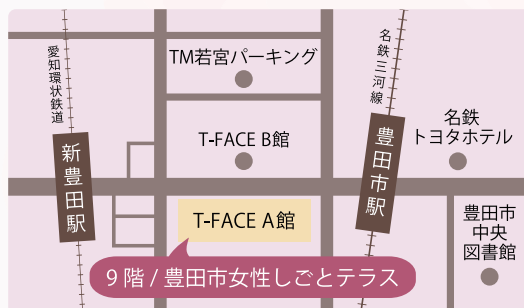

ゲストや参加者と交流し、「なりたい私」を発見しよう！

対象者 市内在住・在勤・在学・在活動中か市内で就職希望の女性

定員 先着20名

託児 先着5名 500円 6月5日(水)までに要予約 ※原則未就学児に限る

お申込み 5月6日(月) 10:00～ 受付開始女性しごとテラスHPより予約

お申込みはこちらから

会場・問い合わせ

豊田市女性しごとテラス

豊田市若宮町 1-57-1 T-FACE A館 9F

TEL 0565-41-7555

(お問い合わせ時間)10:00～18:00 定休日:火曜日

●土日祝日も開いています

豊田 女性応援 検索

Facebook更新中★ 豊田市女性しごとテラス

女性の「はたらく」をワンストップで

応援する総合窓口

キャリアの相談

転職、キャリアアップ、育児や介護との両立、ブランクなど、これから働きたい方、働き続けたい方の、「はたらく」にまつわる様々な不安や悩みに寄り添い、サポートします。キャリアプランや就職活動についてのアドバイスも可能です。

お子様同伴で
相談いただけます!

仕事探しに関する相談・仕事紹介

仕事に対する希望条件を伺いながら、求人情報を一緒に検索し、紹介状発行まで行います。

ご相談は、おひとり45分、予約優先ですが、空きがあれば当日のお申込みも可能です。