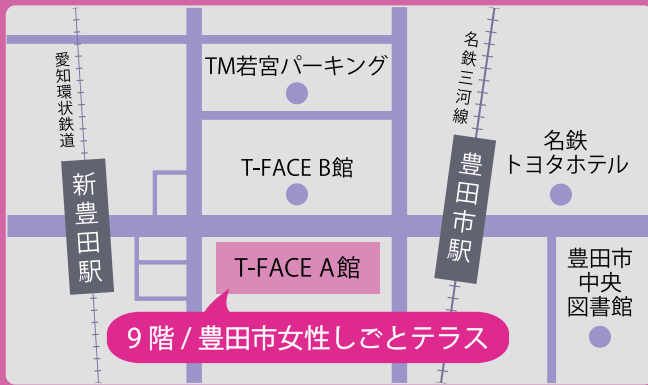

対象 全日程(3日間)参加可能な再就労を目指す女性
※豊田市女性しごとテラスの相談利用歴がある方を優先

会場 豊田市女性しごとテラス
豊田市若宮町1-57-1 T-FACE A館9階

定員 抽選12名

託児 5名(先着順) 1回500円(原則、未就学児に限る)
6月24日(月)までに要予約

開催日程

1日目
7/3
-水-

2日目
7/10
-水-

3日目
7/17
-水-

開催時間 各日 10:30~16:00

お申込み

受付期間 2024年6月5日(水) ~ 6月24日(月)

お申込みはコチラから

上記期間内に電話もしくは豊田市女性しごとテラスHPよりお申込みください
※応募者多数の場合は抽選。定員に満たない場合は追加募集の可能性あり(HPにて告知)

会場案内

豊田市女性しごとテラス

〒471-0026

豊田市若宮町1-57-1 T-FACE A館9階
(豊田市就労支援室内)

■電車でお越しの方

愛知環状鉄道「新豊田駅」、
名鉄「豊田市駅」から徒歩すぐ

■お車でお越しの方

フリーパーキングサービス(ネズミのマーク)の
駐車場をご利用いただくと3時間無料になります

JOBトレーニング今後の開催予定

※予定のため変更になる可能性があります

Word・Excel・PowerPoint初級