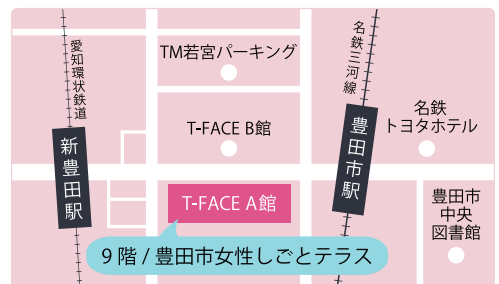

形式 会場&オンライン(Zoom) 同時開催
時間 10:30~12:00
定員 会場参加 20名(先着順) / オンライン参加 20名(先着順)

託児サービスについて

5名(先着順) 500円(原則、未就学児に限る)
2月19日(水)までに要予約

2/8 土

ストレスとの上手な 付き合い方

仕事や人間関係など、私たちは常にストレスを感じながら生活しています。そして過度なストレスが長く続くと、私たちの健康面に大きなダメージを与えることがあります。ストレスとの上手な付き合い方を学んで、心身ともに健康な毎日を過ごしましょう♪

2/21 金

知りたい! 豊田市のお仕事事情

今、豊田市ではどんな職業の求人が多く出ているのか、それに対し応募が多いのは何の職業か...「職業別求人・求職バランスシート」を見ながら、現在の労働市場について考えてみませんか?

形式 会場開催
時間 11:00~12:00
定員 各11名(先着順)

お子様同伴可

上記のミニセミナー&座談会はお子様同伴での参加も大歓迎です。※託児サービスはありません

共通事項

対象 市内在住・在勤・在学または市内で就労希望の女性
お申込み 1月6日(月) 10:00~ 受付開始 電話もしくは女性しごとテラスHPから予約

会場・問い合わせ

豊田市女性しごとテラス

豊田市若宮町 1-57-1 T-FACE A館9階(豊田市就労支援室内)
TEL 0565-41-7555
(お問い合わせ時間)10:00~18:00 定休日:火曜日
●土日祝日も開いています

お申込みは
こちらから

豊田 女性応援 検索

Facebook更新中★ 豊田市女性しごとテラス